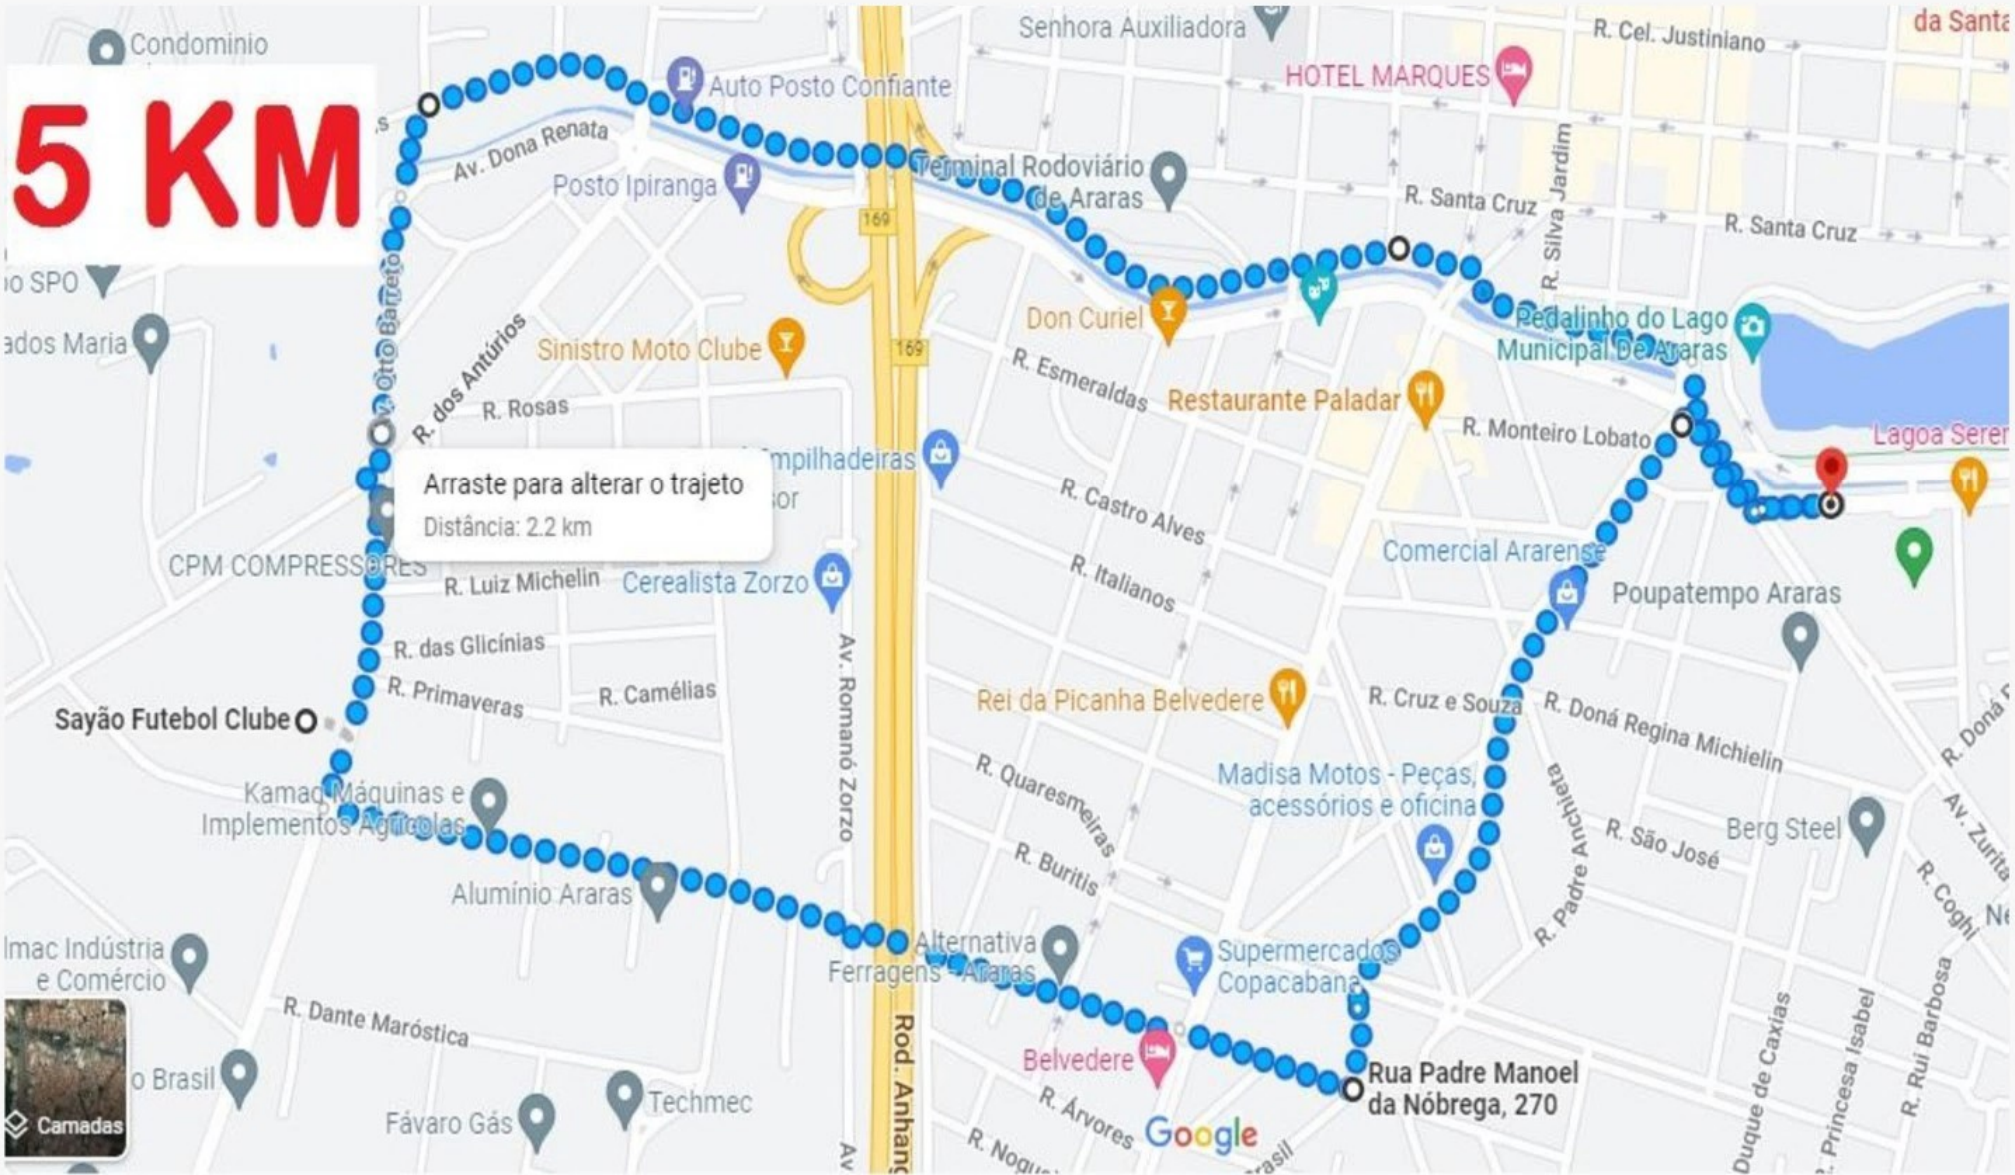

5 KM

Arraste para alterar o trajeto
Distância: 2.2 km

10 KM

2 h 6 min
9,1 km

JARDIM SOBRADINHO
R. Rosas
R. Cravos
R. Luiz Michelin
Sayão Futebol Clube
JARDIM NOVA OLINDA
R. Vitória Régia
R. das Flores
Av. Otton Barreto
DISTRITO INDUSTRIAL I
DISTRITO INDUSTRIAL II
Sonoco do Brasil
Hospital São Leopoldo Mandic
PARQUE CIDADE JARDIM

R. Cel. Justiniano
Terminal Rodoviário de Araras
169
SP-330
BOM JESUS
R. Oswaldo Cruz
R. Marconi
JARDIM BELVEDERE
Av. Gov. Garcês
R. Cedros
R. Árvores
R. Olávo Bilac
Fábrica Brasil - A
JARDIM MARABA
PARQUE INDUSTRIAL
R. Sergipe
R. Maranhão
R. Paraíba