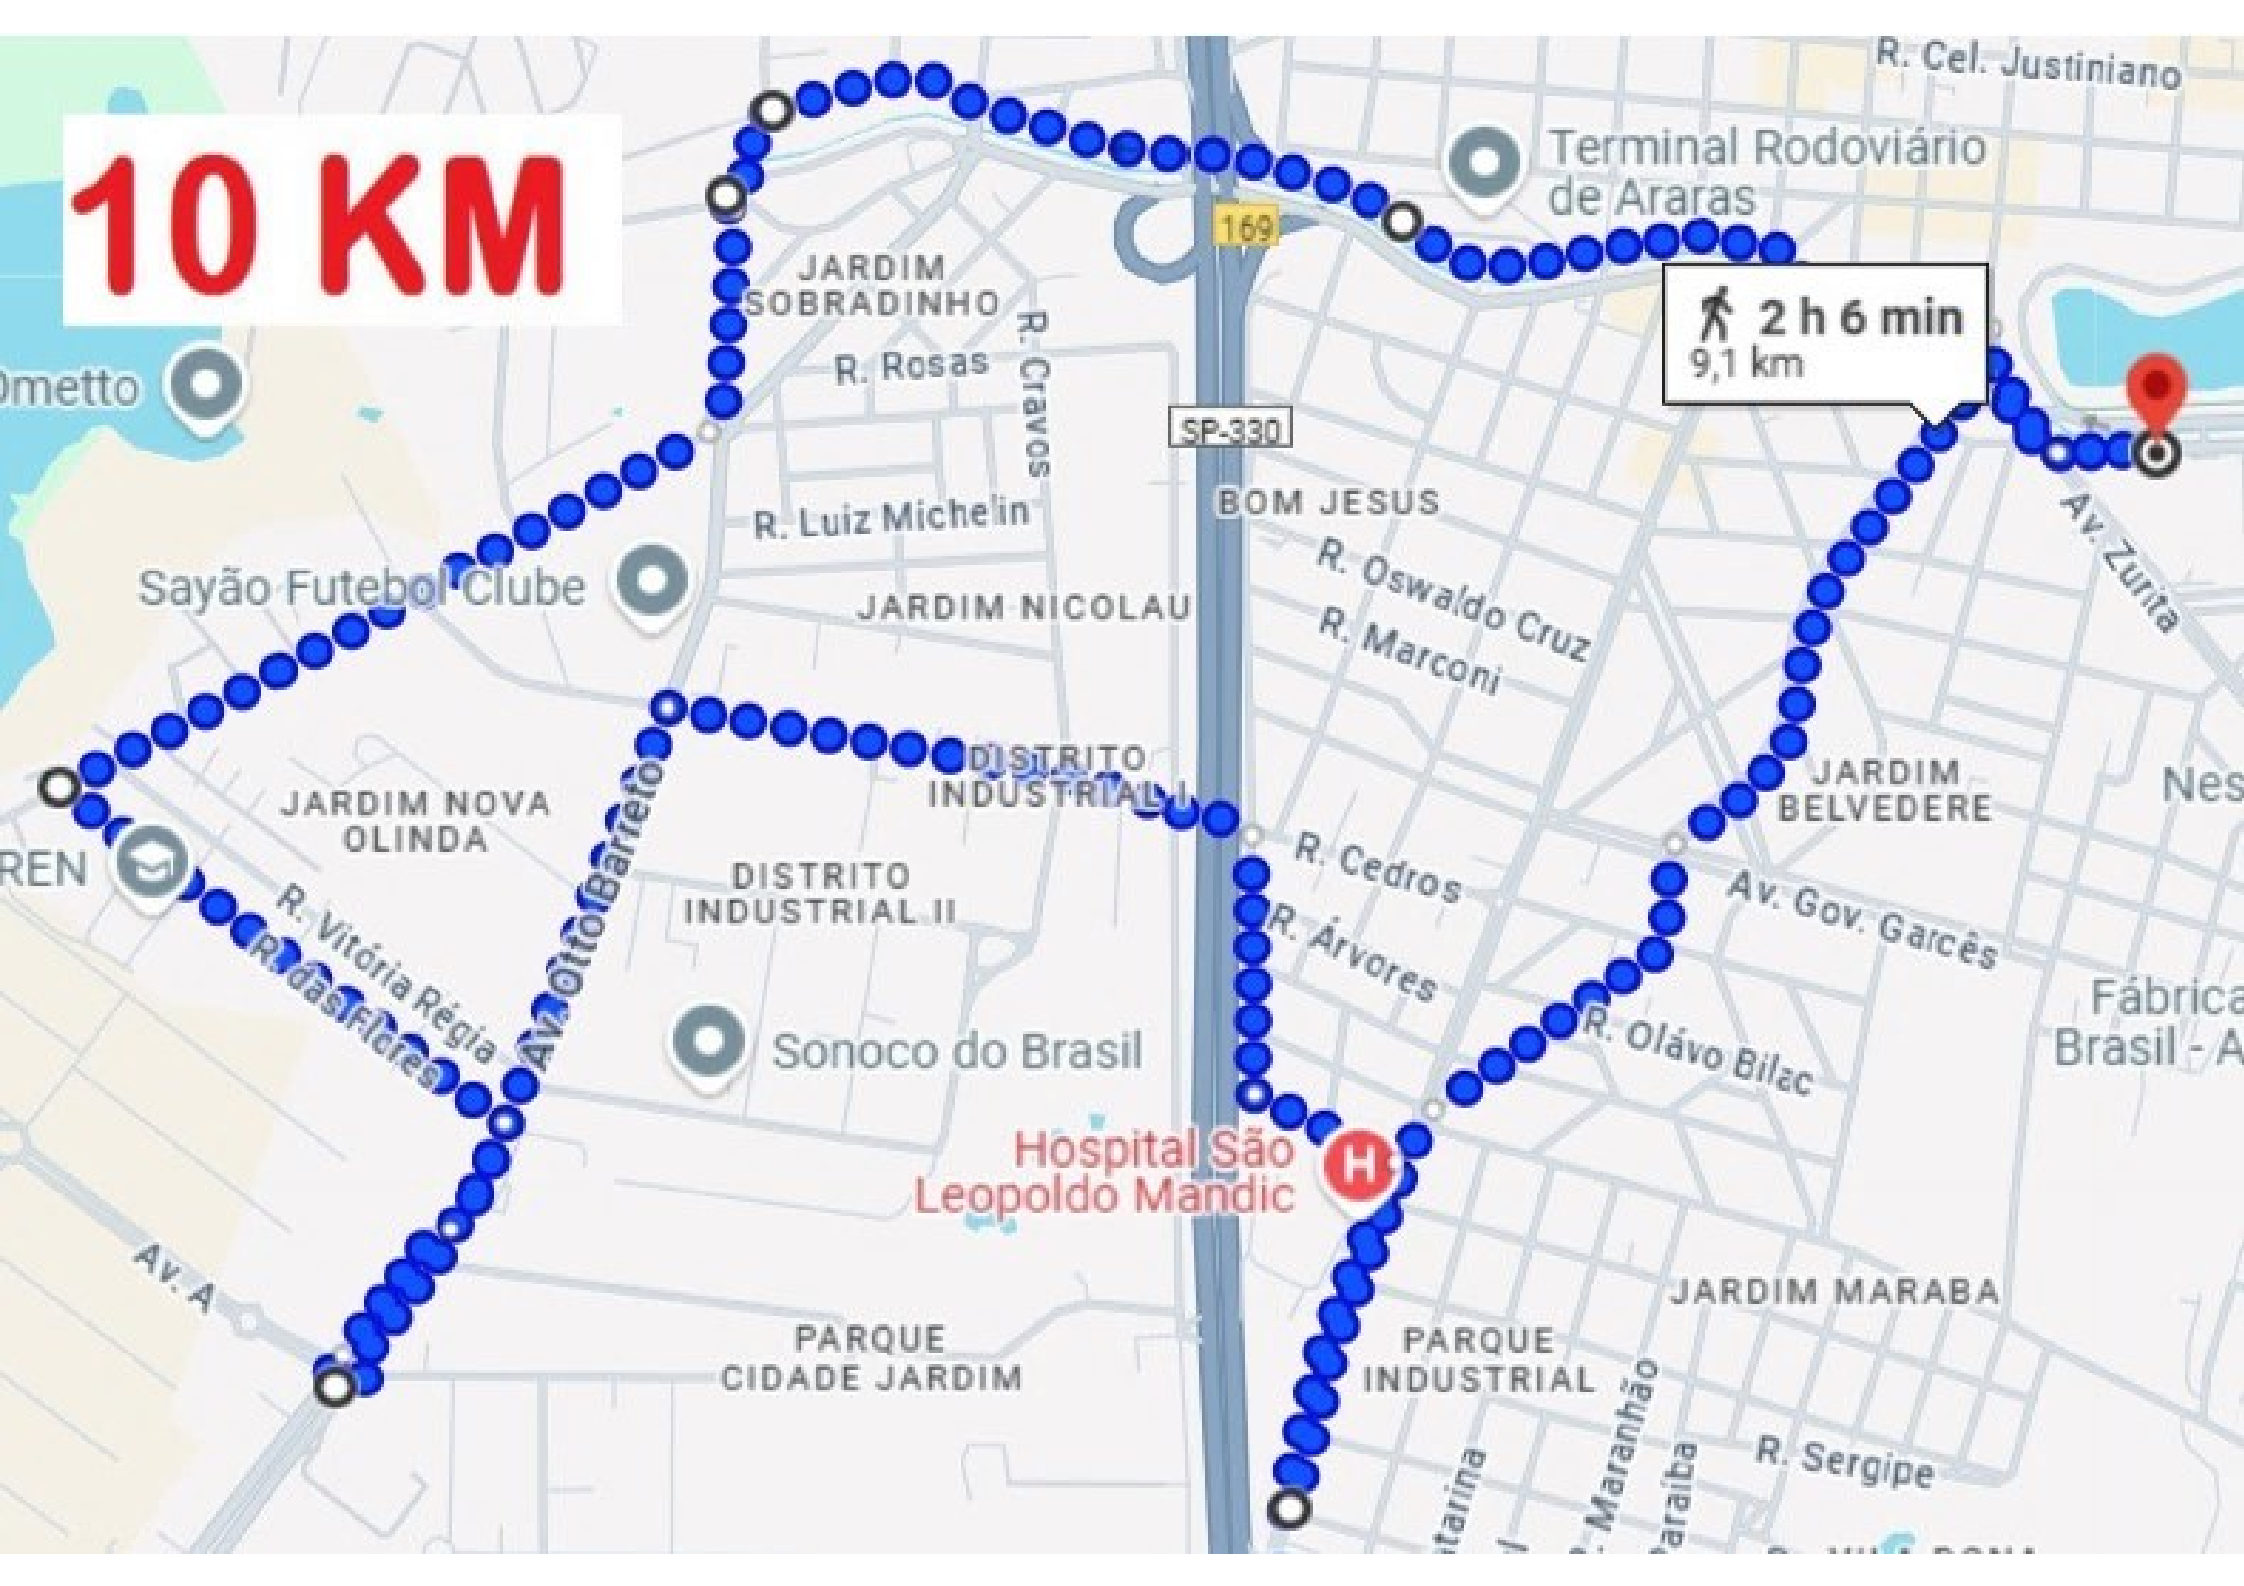

5 KM

Arraste para alterar o trajeto
Distância: 2.2 km

10 KM

2 h 6 min
9,1 km

JARDIM SOBRADINHO
R. Rosas
R. Cravos
R. Luiz Michelin
Sayão Futebol Clube
JARDIM NOVA OLINDA
R. Vitória Régia
R. das Flores
Av. Otton Barreto
DISTRITO INDUSTRIAL I
DISTRITO INDUSTRIAL II
Sonoco do Brasil
Hospital São Leopoldo Mandic
PARQUE CIDADE JARDIM

R. Cel. Justiniano
Terminal Rodoviário de Araras
169
SP-330
BOM JESUS
R. Oswaldo Cruz
R. Marconi
JARDIM BELVEDERE
Av. Gov. Garcês
R. Cedros
R. Árvores
R. Olávo Bilac
Fábrica Brasil - A
JARDIM MARABA
PARQUE INDUSTRIAL
R. Sergipe
R. Maranhão
R. Paraíba